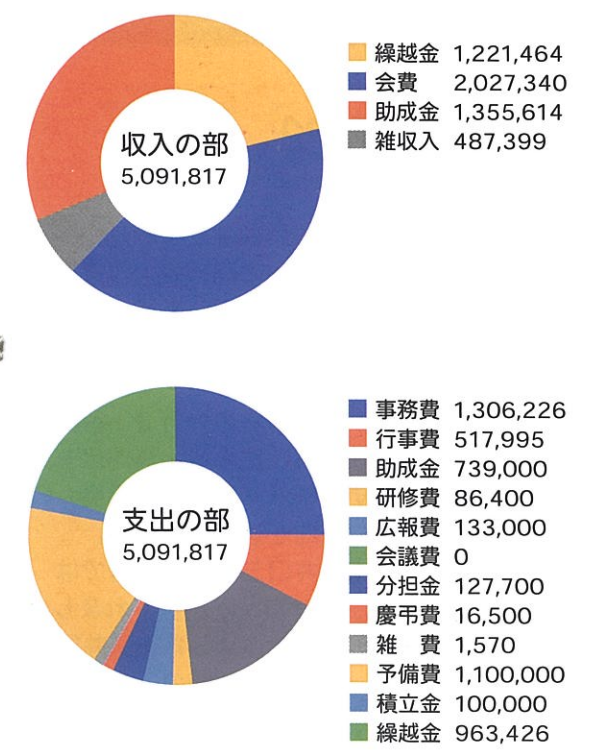

令和4年度 井口地区社協決算報告

井口社協よりお知らせ

井口社協は、地域における活動状況を年4回広報誌により皆様にお届けしています。現在、公式ラインにて情報の発信をタイムリーに行うとともに写真を活用した見て分かり易い発信を目指しております。添付の「友だち募集中 QRコード」を読み込んでいただきますようご案内いたします。

また、井口社協では、毎月第3火曜日、午後から保健師さんにより健康相談、奇数月、第二木曜日には障害者基幹センターの方による地域のお困り事の相談を受け付けています。お気軽にお越しください。

おめでとうございます
今年も井口小学校・井口中学校に新しい仲間が誕生しました。
・井口小学校 163名
・井口中学校 251名

この広報誌は、中国新聞井口販売所、草津販売所・朝日新聞草津販売所様のご厚意により皆様にお届けしています。ありがとうございます。